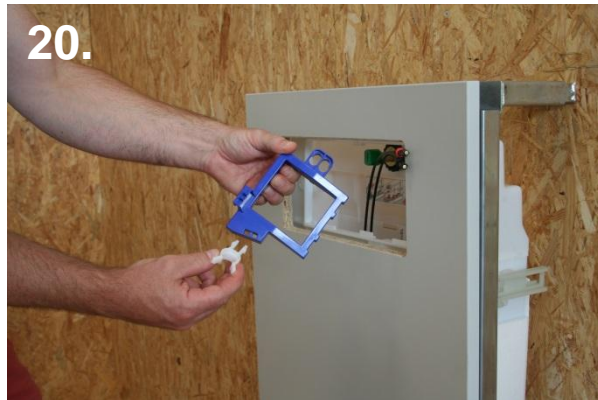

A decorative graphic consisting of several overlapping wavy lines in various shades of blue, spanning horizontally across the upper middle section of the slide.

Souprava INEO UPDATE

05.187.00..0000

Přestavba z velkého na malý revizní otvor

Demontáž ovládacího tlačítka velkoformátového revizního otvoru

Odstranění nápuštného ventilu a výpustné armatury

Odstranění nápuštného ventilu a výpustné armatury

Montáž nové výpustné armatury s bovdenovou technikou

Montáž nápustného ventilu a přívodu vody

Montáž nápustného ventilu a přívodu vody

1. Možnosti montáže - použití dekorační desky

1. Možnosti montáže - použití dekorační desky

1. Možnosti montáže - použití dekorační desky

1. Možnosti montáže - použití dekorační desky

Montáž zapuštěného ovládacího tlačítka

1. Možnosti montáže - použití dekorační desky

Montáž zapuštěného ovládacího tlačítka

2. Možnosti montáže - použití soupravy obkladového rámečku