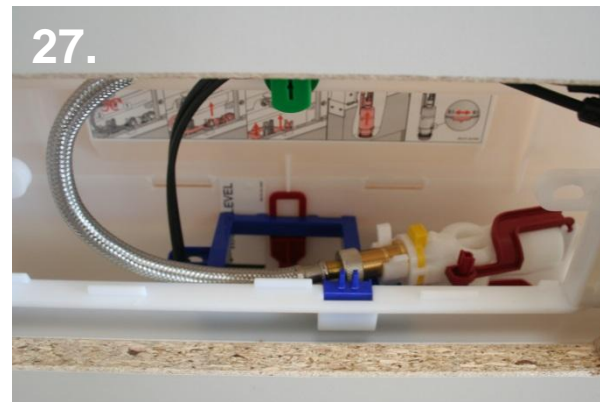

A decorative graphic consisting of several overlapping wavy lines in various shades of blue, spanning horizontally across the upper middle section of the slide.

Souprava INEO UPDATE

05.187.00..0000

Přestavba z velkého na malý revizní otvor

Demontáž ovládacího tlačítka velkoformátového revizního otvoru

Odstranění nápuštného ventilu a výpustné armatury

Odstranění nápuštného ventilu a výpustné armatury

Montáž nové výpustné armatury s bovdenovou technikou

Montáž nápustného ventilu a přívodu vody

Montáž nápustného ventilu a přívodu vody

1. Možnosti montáže - použití dekorační desky

1. Možnosti montáže - použití dekorační desky

1. Možnosti montáže - použití dekorační desky

1. Možnosti montáže - použití dekorační desky

Montáž zapuštěného ovládacího tlačítka

1. Možnosti montáže - použití dekorační desky

Montáž zapuštěného ovládacího tlačítka

2. Možnosti montáže - použití soupravy obkladového rámečku