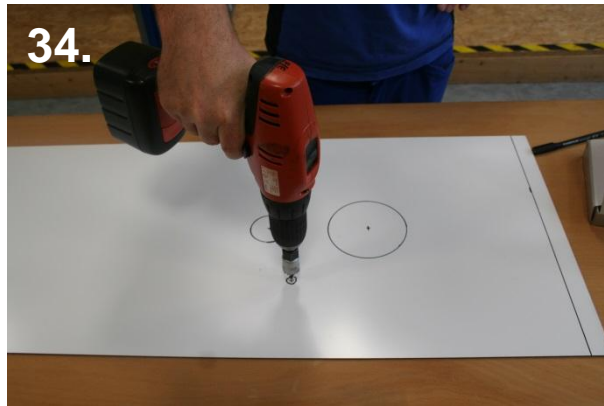

Montáž nápustného ventilu a přívodu vody

Montáž nápustného ventilu a přívodu vody

1. Možnosti montáže - použití dekorační desky

1. Možnosti montáže - použití dekorační desky

1. Možnosti montáže - použití dekorační desky

1. Možnosti montáže - použití dekorační desky

Montáž zapuštěného ovládacího tlačítka

1. Možnosti montáže - použití dekorační desky

Montáž zapuštěného ovládacího tlačítka

2. Možnosti montáže - použití soupravy obkladového rámečku