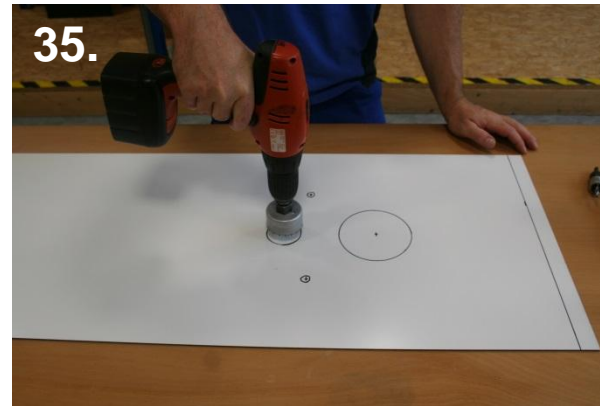

Montáž nápustného ventilu a přívodu vody

Montáž nápustného ventilu a přívodu vody

1. Možnosti montáže - použití dekorační desky

1. Možnosti montáže - použití dekorační desky

1. Možnosti montáže - použití dekorační desky

1. Možnosti montáže - použití dekorační desky

Montáž zapuštěného ovládacího tlačítka

1. Možnosti montáže - použití dekorační desky

Montáž zapuštěného ovládacího tlačítka

2. Možnosti montáže - použití soupravy obkladového rámečku