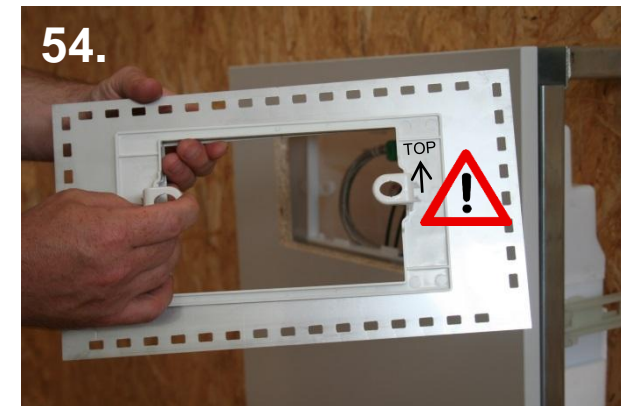

A decorative graphic consisting of several overlapping wavy lines in various shades of blue, spanning horizontally across the upper middle section of the slide.

Souprava INEO UPDATE

05.187.00..0000

Přestavba z velkého na malý revizní otvor

Montáž nápustného ventilu a přívodu vody

Montáž nápustného ventilu a přívodu vody

1. Možnosti montáže - použití dekorační desky

1. Možnosti montáže - použití dekorační desky

1. Možnosti montáže - použití dekorační desky

1. Možnosti montáže - použití dekorační desky

Montáž zapuštěného ovládacího tlačítka

1. Možnosti montáže - použití dekorační desky

Montáž zapuštěného ovládacího tlačítka

2. Možnosti montáže - použití soupravy obkladového rámečku

2. Možnosti montáže - použití soupravy obkladového rámečku

2. Možnosti montáže - použití soupravy obkladového rámečku

Montáž zapuštěného ovládacího tlačítka po obložení

2. Možnosti montáže - použití soupravy obkladového rámečku