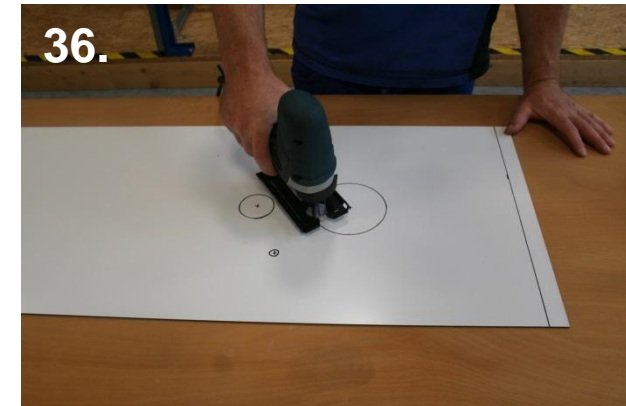

Montáž nápustného ventilu a přívodu vody

Montáž nápustného ventilu a přívodu vody

1. Možnosti montáže - použití dekorační desky

1. Možnosti montáže - použití dekorační desky

1. Možnosti montáže - použití dekorační desky

1. Možnosti montáže - použití dekorační desky

Montáž zapuštěného ovládacího tlačítka

1. Možnosti montáže - použití dekorační desky

Montáž zapuštěného ovládacího tlačítka

2. Možnosti montáže - použití soupravy obkladového rámečku