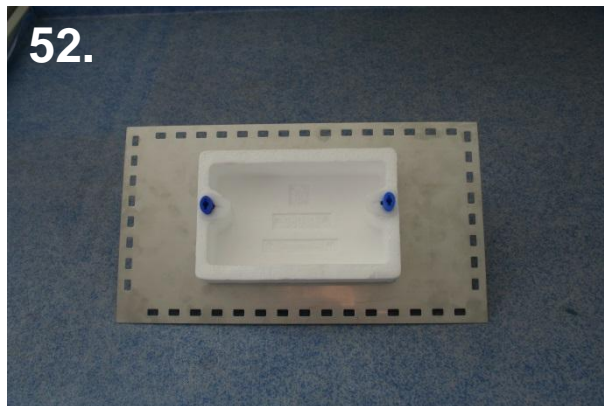

Montáž nápustného ventilu a přívodu vody

Montáž nápustného ventilu a přívodu vody

1. Možnosti montáže - použití dekorační desky

1. Možnosti montáže - použití dekorační desky

1. Možnosti montáže - použití dekorační desky

1. Možnosti montáže - použití dekorační desky

Montáž zapuštěného ovládacího tlačítka

1. Možnosti montáže - použití dekorační desky

Montáž zapuštěného ovládacího tlačítka

2. Možnosti montáže - použití soupravy obkladového rámečku

2. Možnosti montáže - použití soupravy obkladového rámečku

2. Možnosti montáže - použití soupravy obkladového rámečku

Montáž zapuštěného ovládacího tlačítka po obložení

2. Možnosti montáže - použití soupravy obkladového rámečku