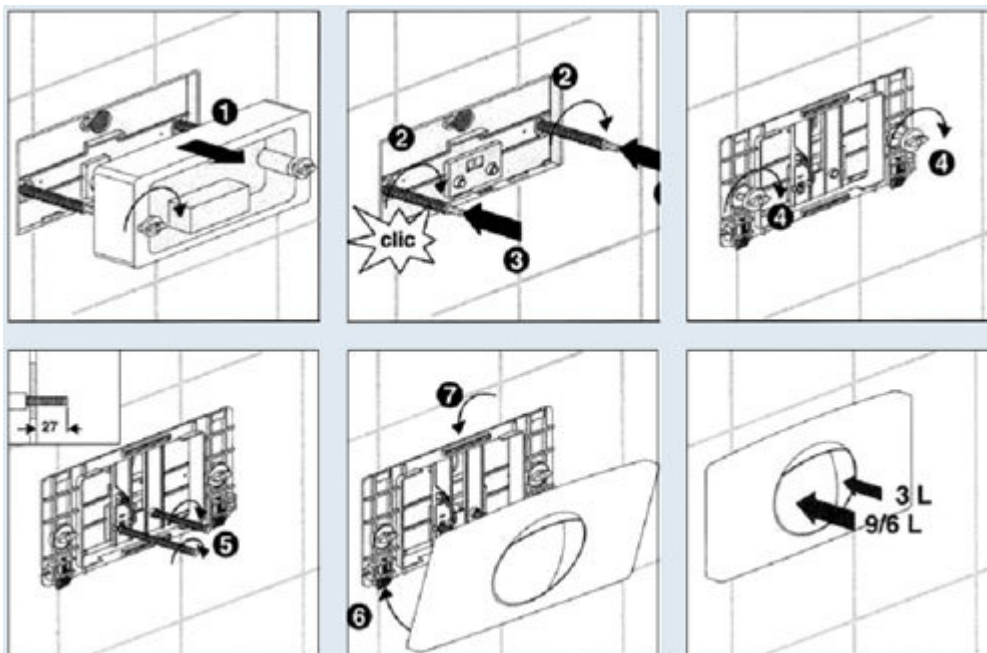

Montážní návod – ovládací tlačítka

A) Ovládací tlačítka malá

B) Ovládací tlačítka velkoformátová

Obchodní zastoupení SANIT ČR

Jungmannova 1498/2, Znojmo, PSČ 669 02, Česká republika

tel./fax: 515 241 765, mobil: 736 626 255