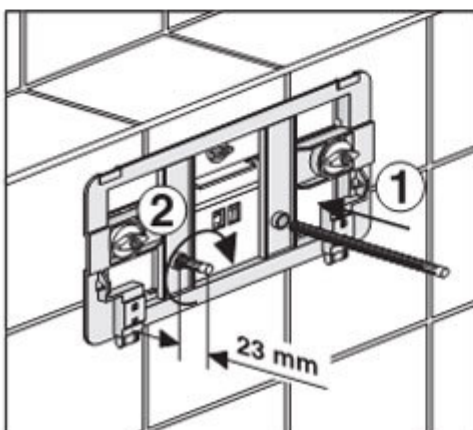

Obchodní zastoupení SANIT ČR

Jungmannova 1498/2, Znojmo, PSČ 669 02, Česká republika

tel./fax: 515 241 765, mobil: 736 626 255

e-mail: info@sanit.cz

www.sanit.cz

PM 119 69 0000

Version: 21052007

30.05.2007