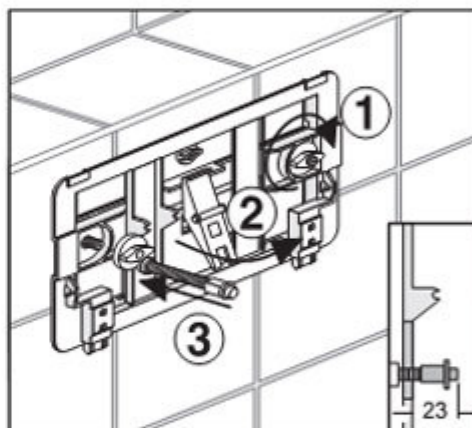

Obchodní zastoupení SANIT ČR

Jungmannova 1498/2, Znojmo, PSČ 669 02, Česká republika

tel./fax: 515 241 765, mobil: 736 626 255

e-mail: info@sanit.cz

www.sanit.cz

PM 124 60 0000

Version:18102007

12.11.2007