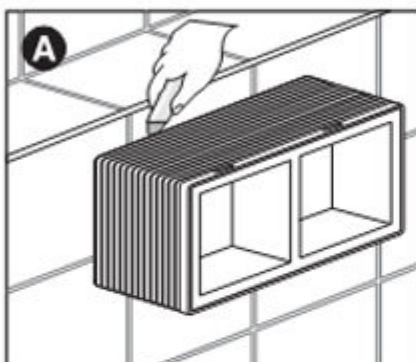

Obchodní zastoupení SANIT ČR

Jungmannova 1498/2, Znojmo, PSČ 669 02, Česká republika

tel./fax: 515 241 765, mobil: 736 626 255

e-mail: info@sanit.cz

www.sanit.cz

PM 132 14 0000

Version: 04.08.2008

04.08.2008