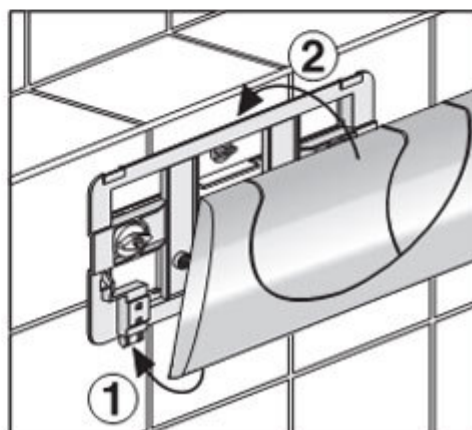

Obchodní zastoupení SANIT ČR

Jungmannova 1498/2, Znojmo, PSČ 669 02, Česká republika

tel./fax: 515 241 765, mobil: 736 626 255

e-mail: info@sanit.cz

www.sanit.cz

PM 119 69 0000

Version: 21052007

30.05.2007