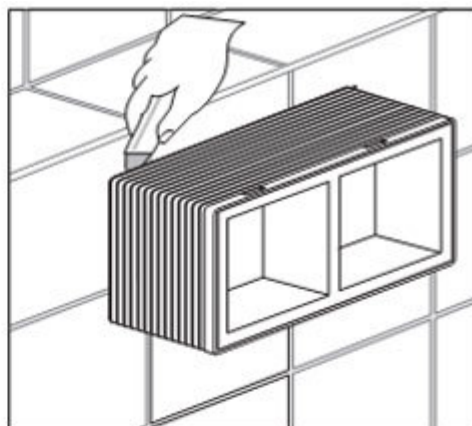

Obchodní zastoupení SANIT ČR

Jungmannova 1498/2, Znojmo, PSČ 669 02, Česká republika

tel./fax: 515 241 765, mobil: 736 626 255

e-mail: info@sanit.cz

www.sanit.cz

PM 119 69 0000

Version: 21052007

30.05.2007