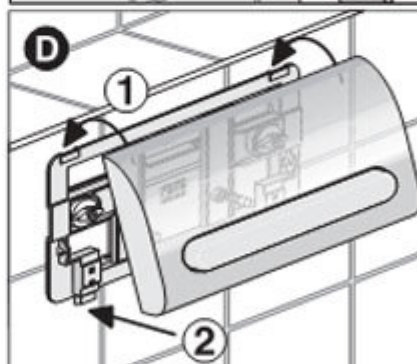

Obchodní zastoupení SANIT ČR

Jungmannova 1498/2, Znojmo, PSČ 669 02, Česká republika

tel./fax: 515 241 765, mobil: 736 626 255

e-mail: info@sanit.cz

www.sanit.cz

PM 132 14 0000

Version: 04.08.2008

04.08.2008