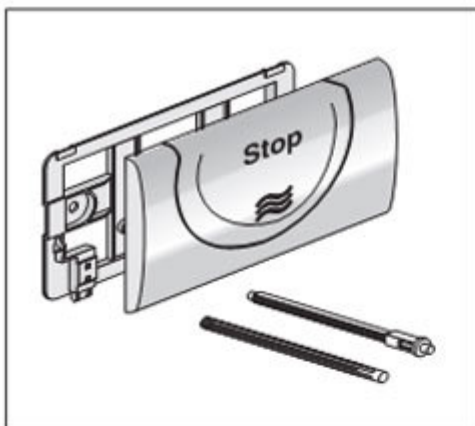

Obchodní zastoupení SANIT ČR

Jungmannova 1498/2, Znojmo, PSČ 669 02, Česká republika

tel./fax: 515 241 765, mobil: 736 626 255

e-mail: info@sanit.cz

www.sanit.cz

PM 124 60 0000

Version:18102007

12.11.2007