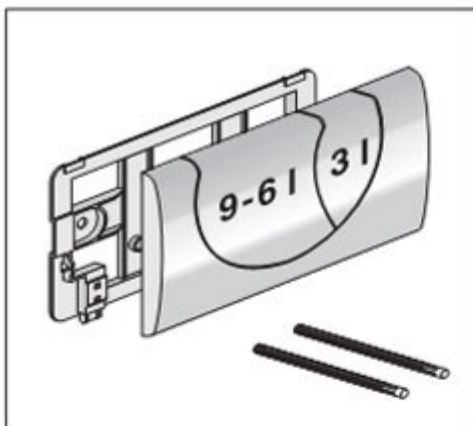

Obchodní zastoupení SANIT ČR

Jungmannova 1498/2, Znojmo, PSČ 669 02, Česká republika

tel./fax: 515 241 765, mobil: 736 626 255

e-mail: info@sanit.cz

www.sanit.cz

PM 119 69 0000

Version: 21052007

30.05.2007