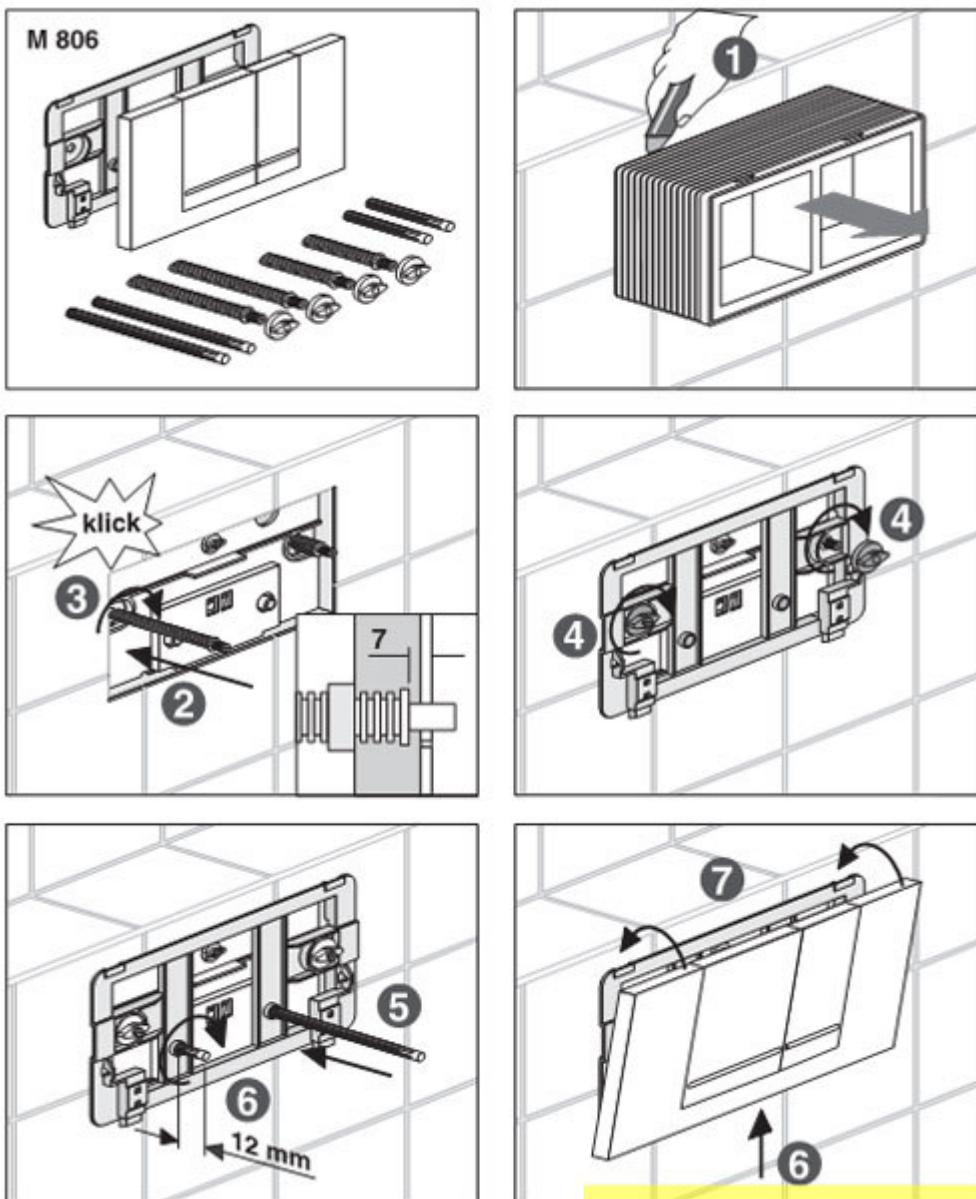

Obchodní zastoupení SANIT ČR

Jungmannova 1498/2, Znojmo, PSČ 669 02, Česká republika

tel./fax: 515 241 765, mobil: 736 626 255

e-mail: info@sanit.cz

www.sanit.cz

C) Ovládací tlačítka středně velká

PM 14161 0001

Version: 19052009

19.05.2009