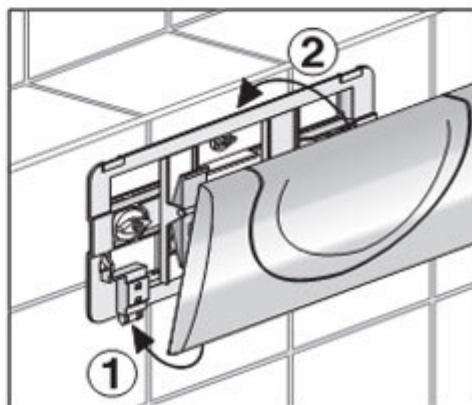

Obchodní zastoupení SANIT ČR

Jungmannova 1498/2, Znojmo, PSČ 669 02, Česká republika

tel./fax: 515 241 765, mobil: 736 626 255

e-mail: info@sanit.cz

www.sanit.cz

PM 124 60 0000

Version:18102007

12.11.2007