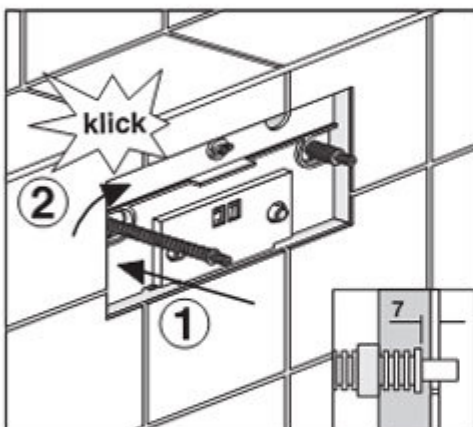

Obchodní zastoupení SANIT ČR

Jungmannova 1498/2, Znojmo, PSČ 669 02, Česká republika

tel./fax: 515 241 765, mobil: 736 626 255

e-mail: info@sanit.cz

www.sanit.cz

PM 119 69 0000

Version: 21052007

30.05.2007