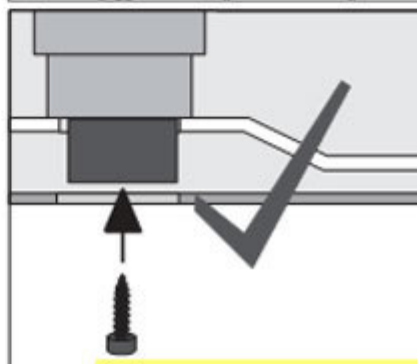

Obchodní zastoupení SANIT ČR

Jungmannova 1498/2, Znojmo, PSČ 669 02, Česká republika

tel./fax: 515 241 765, mobil: 736 626 255

e-mail: info@sanit.cz

www.sanit.cz

PM 132 14 0000

Version: 04.08.2008

04.08.2008