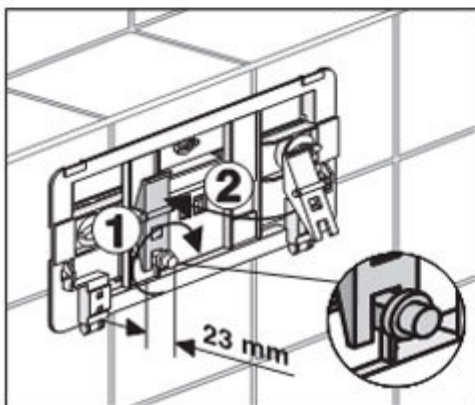

Obchodní zastoupení SANIT ČR

Jungmannova 1498/2, Znojmo, PSČ 669 02, Česká republika

tel./fax: 515 241 765, mobil: 736 626 255

e-mail: info@sanit.cz

www.sanit.cz

PM 124 60 0000

Version:18102007

12.11.2007