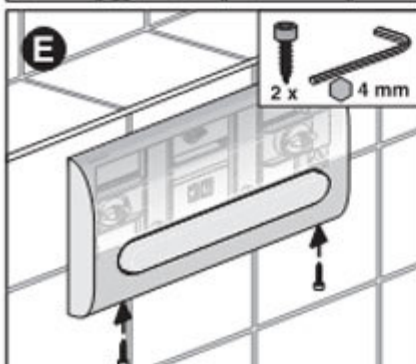

Obchodní zastoupení SANIT ČR

Jungmannova 1498/2, Znojmo, PSČ 669 02, Česká republika

tel./fax: 515 241 765, mobil: 736 626 255

e-mail: info@sanit.cz

www.sanit.cz

PM 132 14 0000

Version: 04.08.2008

04.08.2008