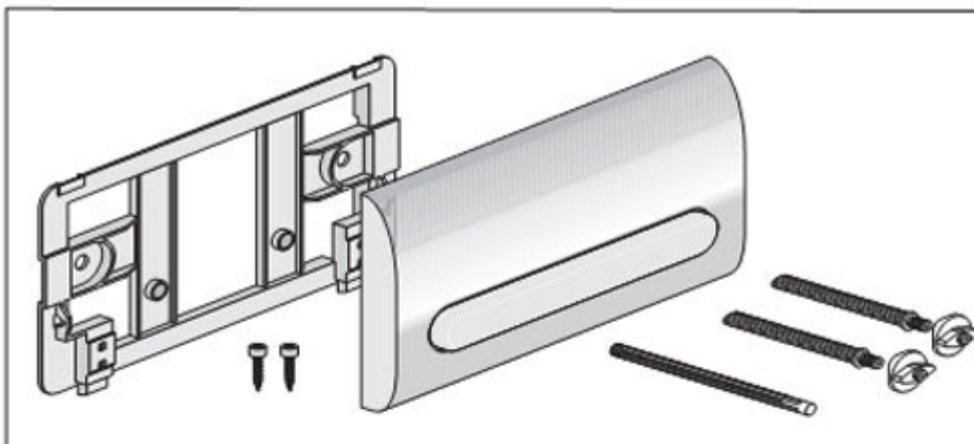

Obchodní zastoupení SANIT ČR

Jungmannova 1498/2, Znojmo, PSČ 669 02, Česká republika

tel./fax: 515 241 765, mobil: 736 626 255

e-mail: info@sanit.cz

www.sanit.cz

PM 132 14 0000

Version: 04.08.2008

04.08.2008