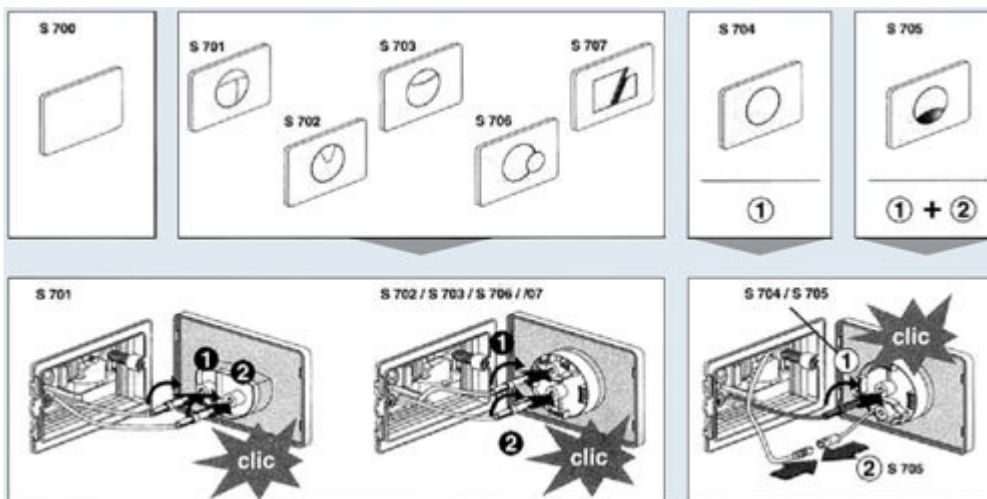

Montážní návod – ovládací tlačítka

A) Ovládací tlačítka malá

B) Ovládací tlačítka velkoformátová

Obchodní zastoupení SANIT ČR

Jungmannova 1498/2, Znojmo, PSČ 669 02, Česká republika

tel./fax: 515 241 765, mobil: 736 626 255