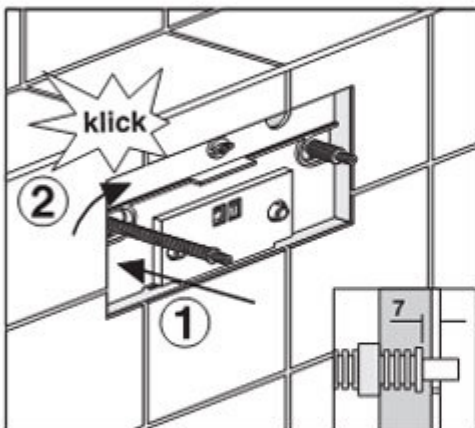

Obchodní zastoupení SANIT ČR

Jungmannova 1498/2, Znojmo, PSČ 669 02, Česká republika

tel./fax: 515 241 765, mobil: 736 626 255

e-mail: info@sanit.cz

www.sanit.cz

PM 124 60 0000

Version:18102007

12.11.2007