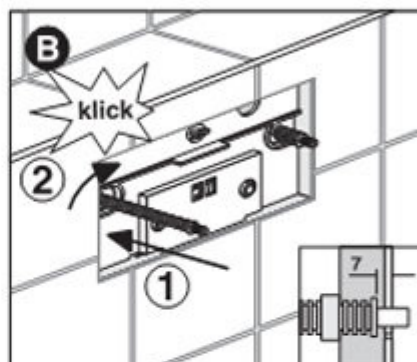

Obchodní zastoupení SANIT ČR

Jungmannova 1498/2, Znojmo, PSČ 669 02, Česká republika

tel./fax: 515 241 765, mobil: 736 626 255

e-mail: info@sanit.cz

www.sanit.cz

PM 132 14 0000

Version: 04.08.2008

04.08.2008