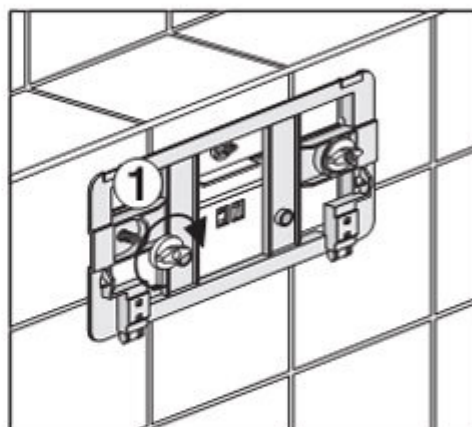

Obchodní zastoupení SANIT ČR

Jungmannova 1498/2, Znojmo, PSČ 669 02, Česká republika

tel./fax: 515 241 765, mobil: 736 626 255

e-mail: info@sanit.cz

www.sanit.cz

PM 119 69 0000

Version: 21052007

30.05.2007