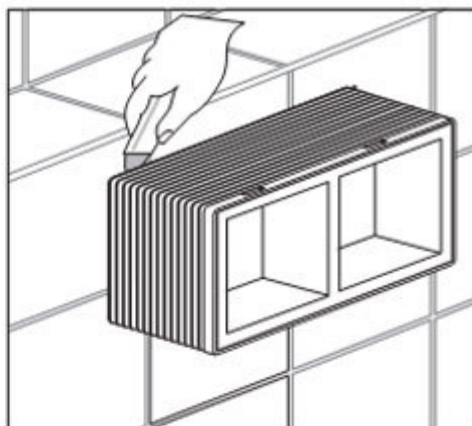

Obchodní zastoupení SANIT ČR

Jungmannova 1498/2, Znojmo, PSČ 669 02, Česká republika

tel./fax: 515 241 765, mobil: 736 626 255

e-mail: info@sanit.cz

www.sanit.cz

PM 124 60 0000

Version:18102007

12.11.2007