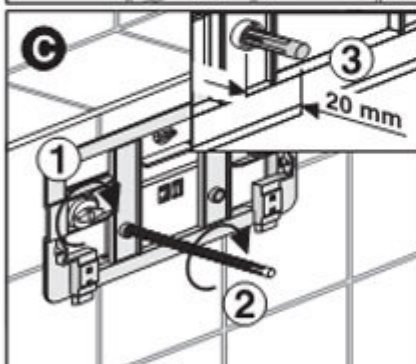

Obchodní zastoupení SANIT ČR

Jungmannova 1498/2, Znojmo, PSČ 669 02, Česká republika

tel./fax: 515 241 765, mobil: 736 626 255

e-mail: info@sanit.cz

www.sanit.cz

PM 132 14 0000

Version: 04.08.2008

04.08.2008